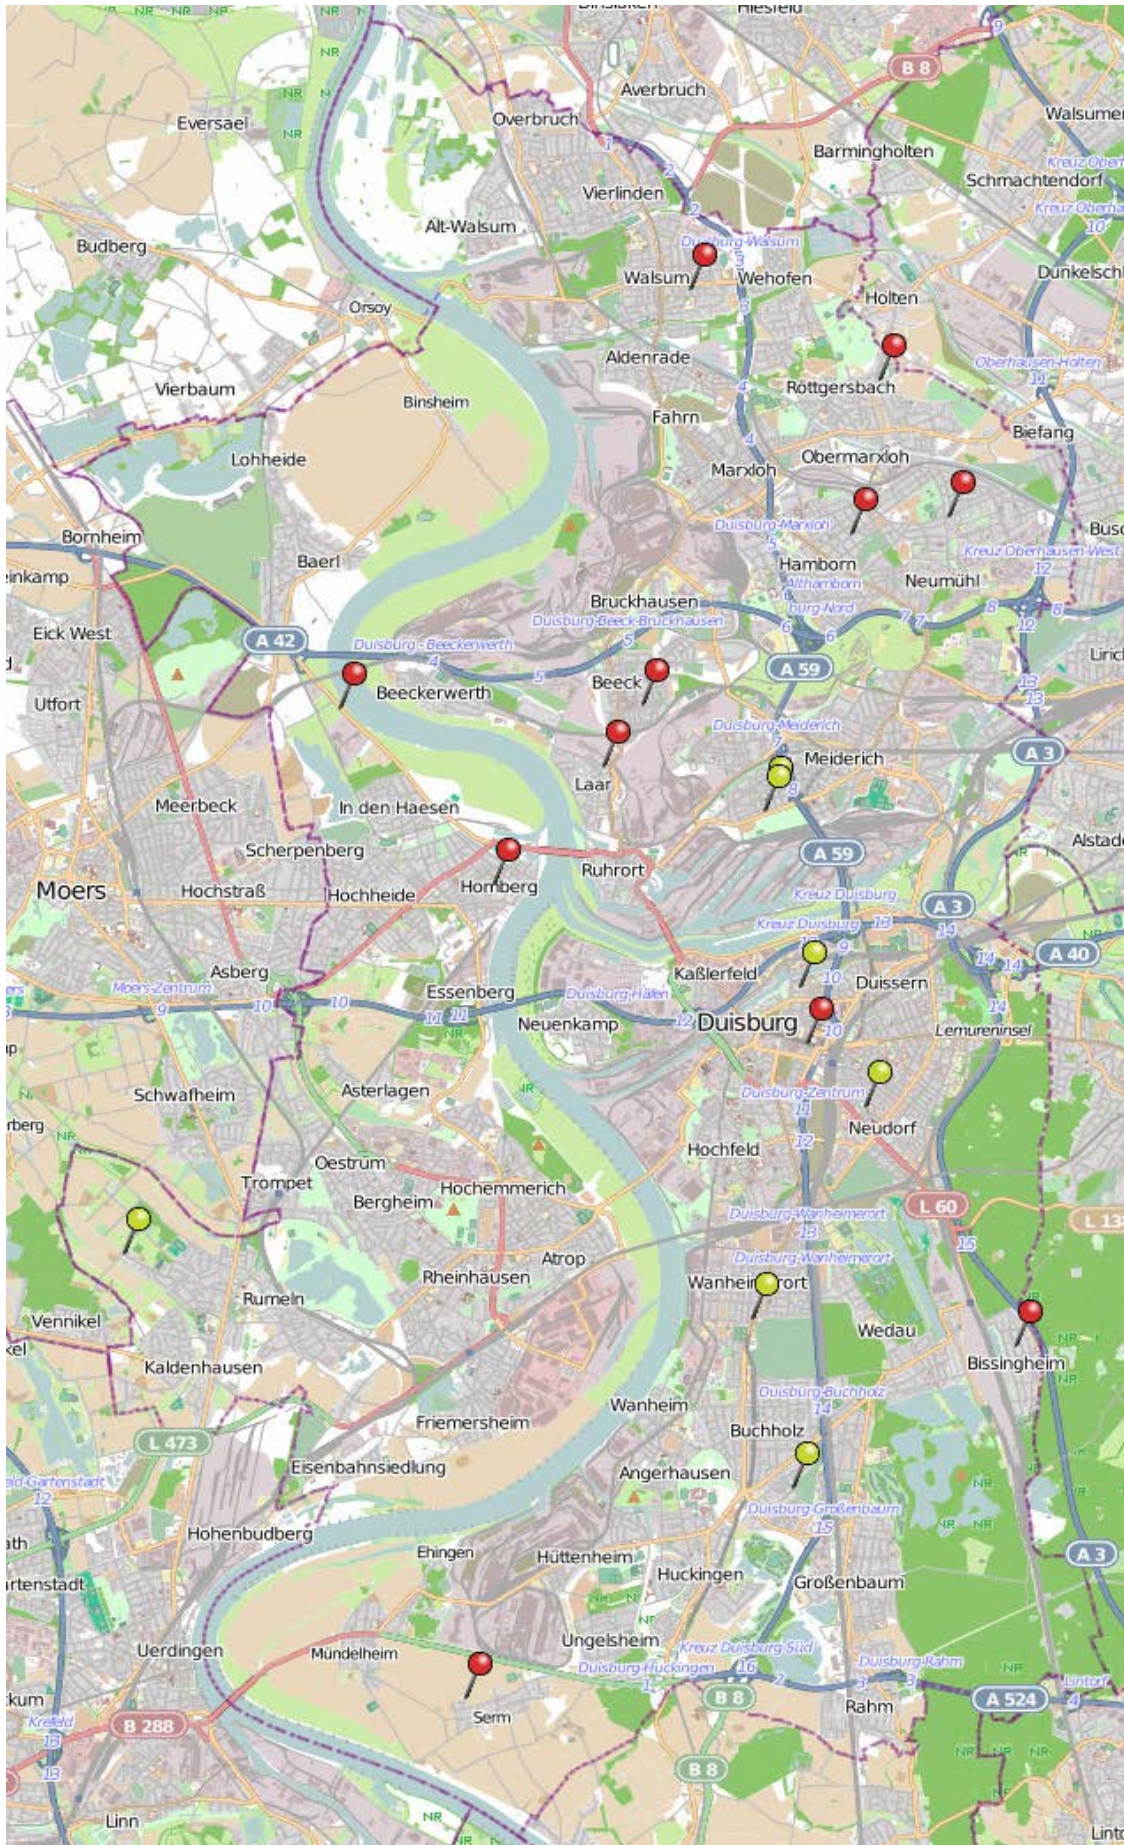

Wohnungseinbruchsradar für das Stadtgebiet Duisburg

22.04.24 bis 28.04.24 Quelle: Polizeipräsidium Duisburg

Legende

-  WED Versuch
-  WED Vollendete

© OpenStreetMap
www.openstreetmap.org/
copyright
www.opendatacommons.org
www.creativecommons.org